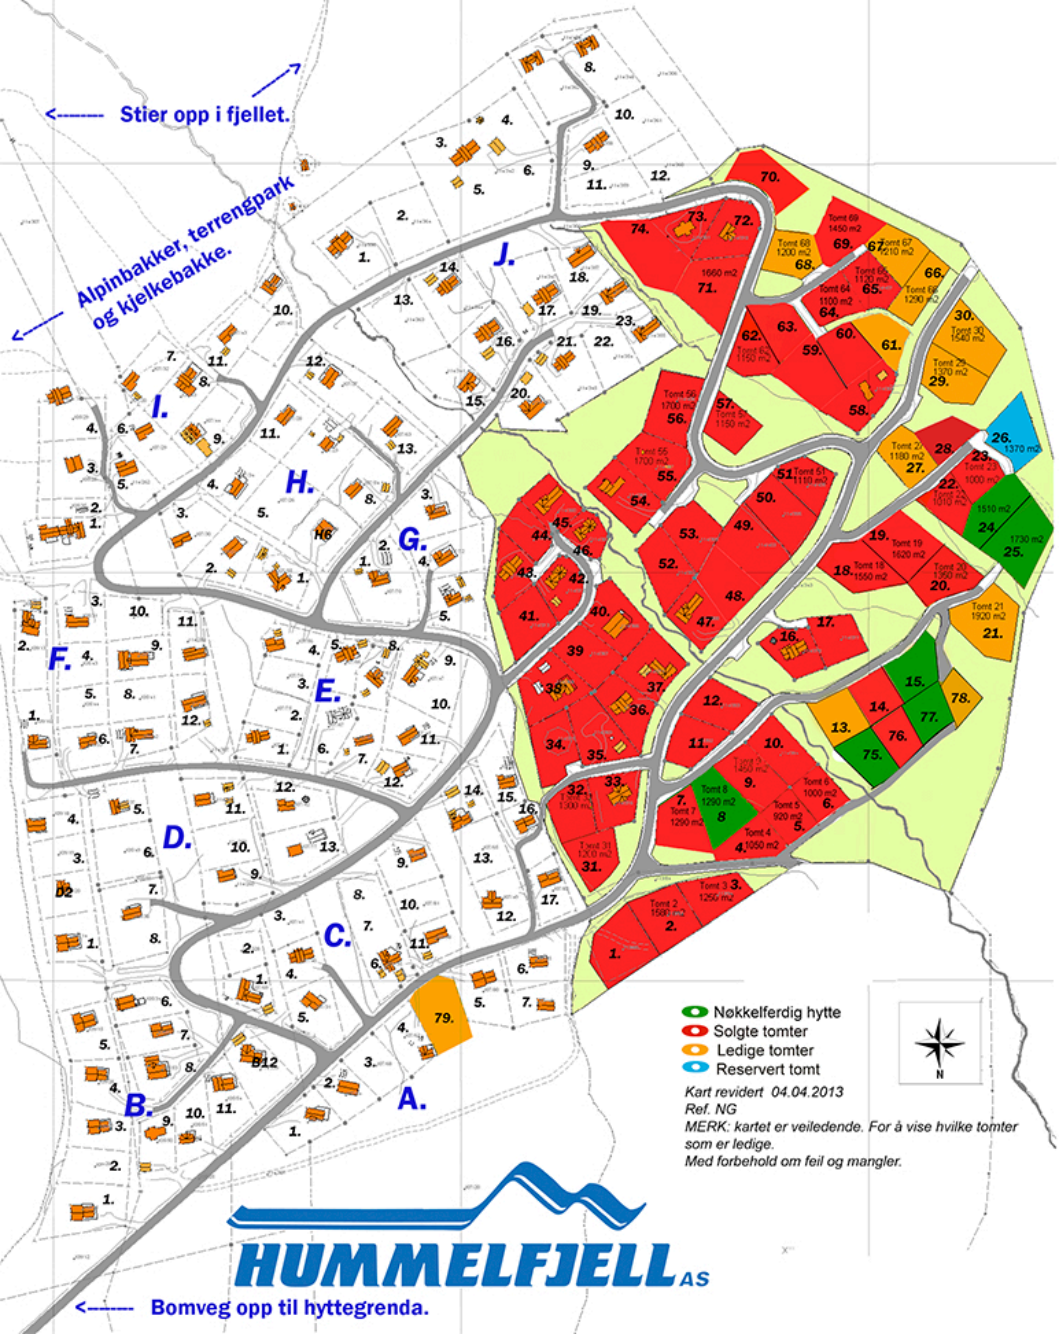

Stier opp i fjellet.

Alpinbakker, terrengpark  
og kjelebakke.

- Nøkkelferdig hytte
- Solgte tomter
- Ledige tomter
- Reservert tomt

Kart revidert 04.04.2013

Ref. NG

MERK: kartet er veiledende. For å vise hvilke tomter som er ledige.

Med forbehold om feil og mangler.

**HUMMELFJELL** AS

Bomveg opp til hyttegrenda.