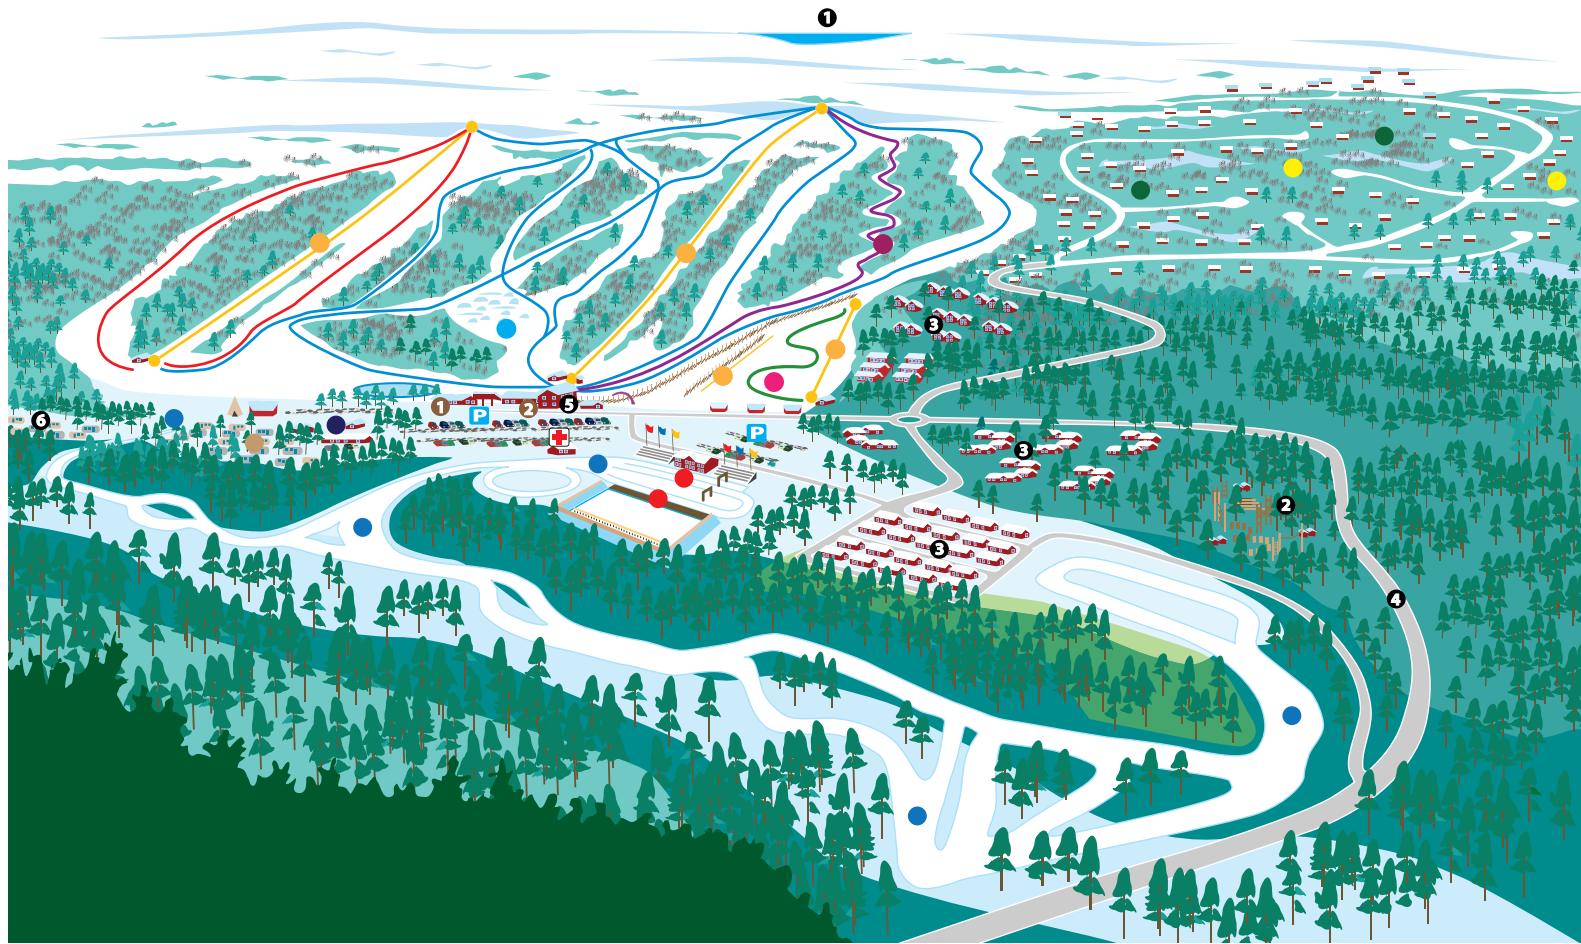

HUMMELFJELL SKISENTER

● HEISER

● SNOWBOARDPARK

● BARNEOMRÅDE

● AKEBAKKE

● SKI- OG SKISKYTTERSTADION

● SKI- OG RULLESKILØYPER

● SERVICEBYGG

● CARAVANPLASS

● TURSILØYPE

① SKIUTLEIE/ADMIN

② KAFETERIA

● UTLEIEHYTTER

● HYTTEGREND

● LEDIGE TOMTER

PLANLAGT UTBYGGING

① VANNDAM

② KLATREPAK

③ UMLEIE HYTTER/LEILIGHETER

④ NY VEI

⑤ RESTAURANT/KONFERANSEROM

⑥ CARAVANPLASS